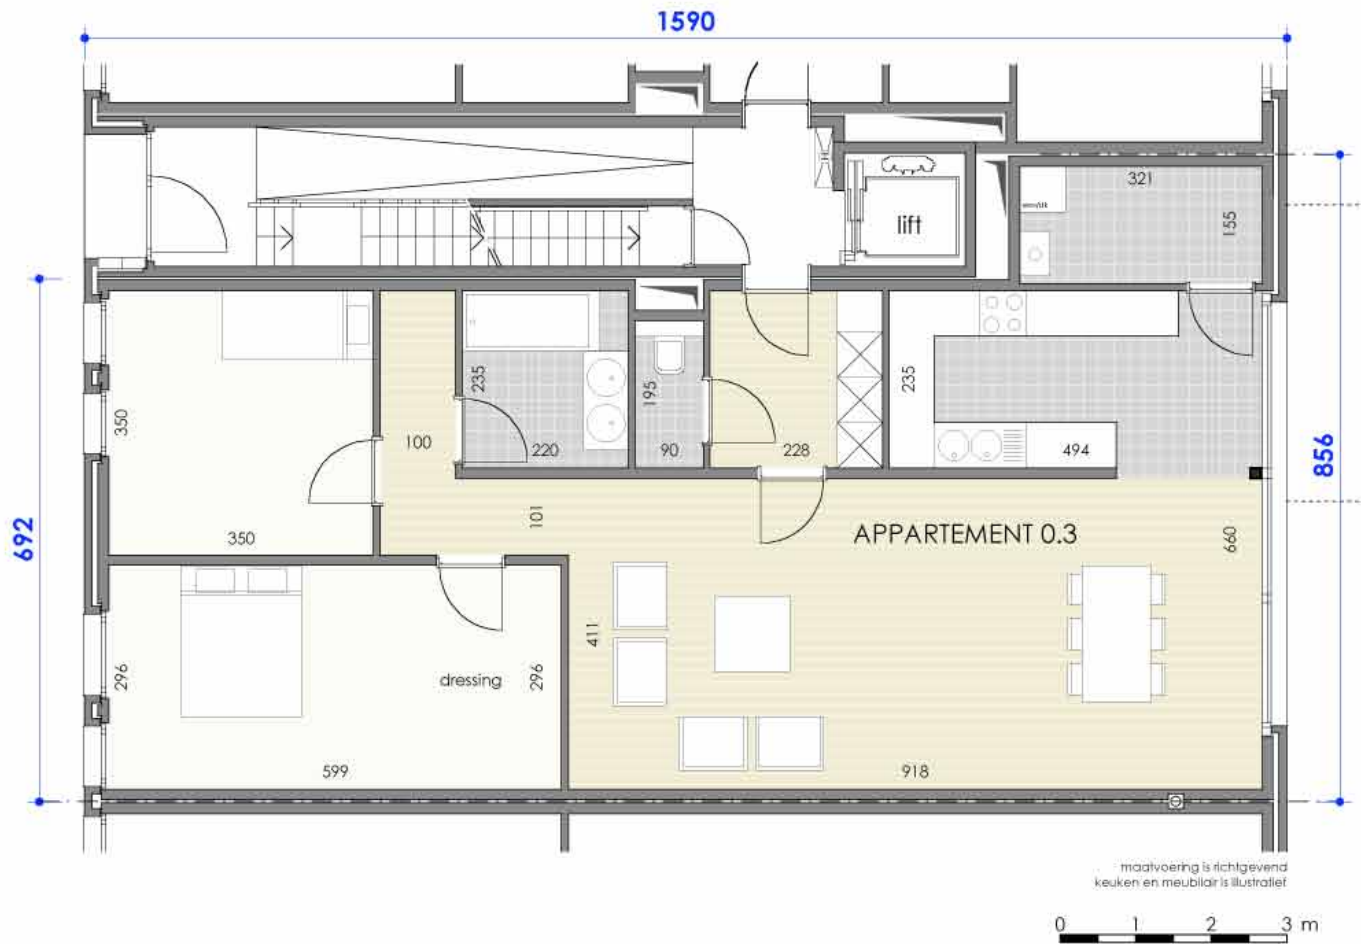

OUDE BAAN 'LENGLEZ' MORTSEL appartementen

BOUW 2

gelijkvloers app. 0.3