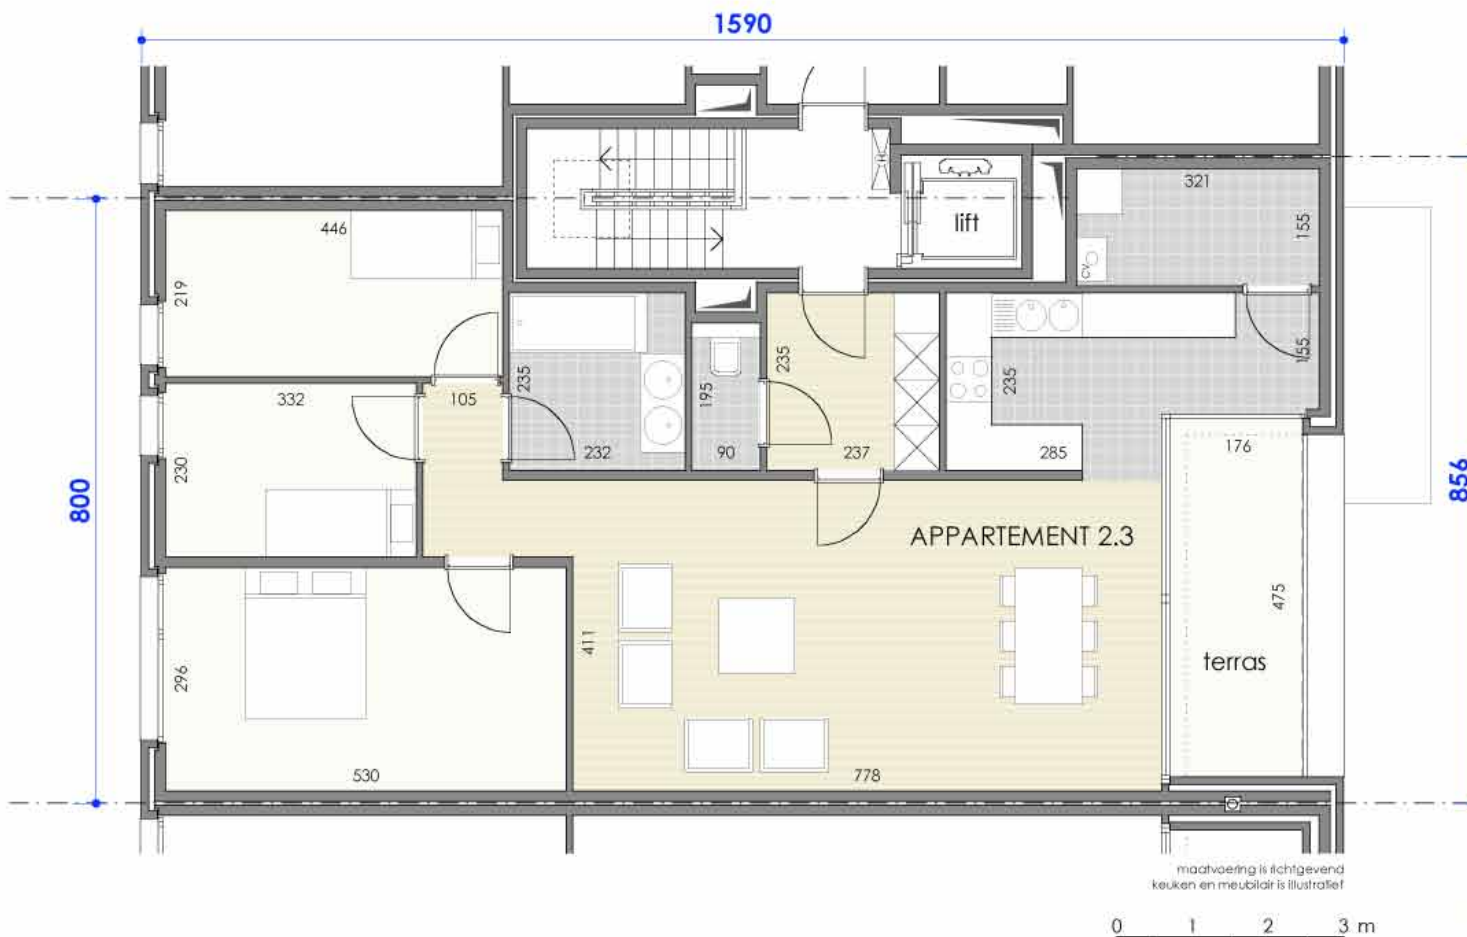

# OUDE BAAN 'LENGLEZ' MORTSEL appartementen

BOUW 2

2° verdieping app. 2.3