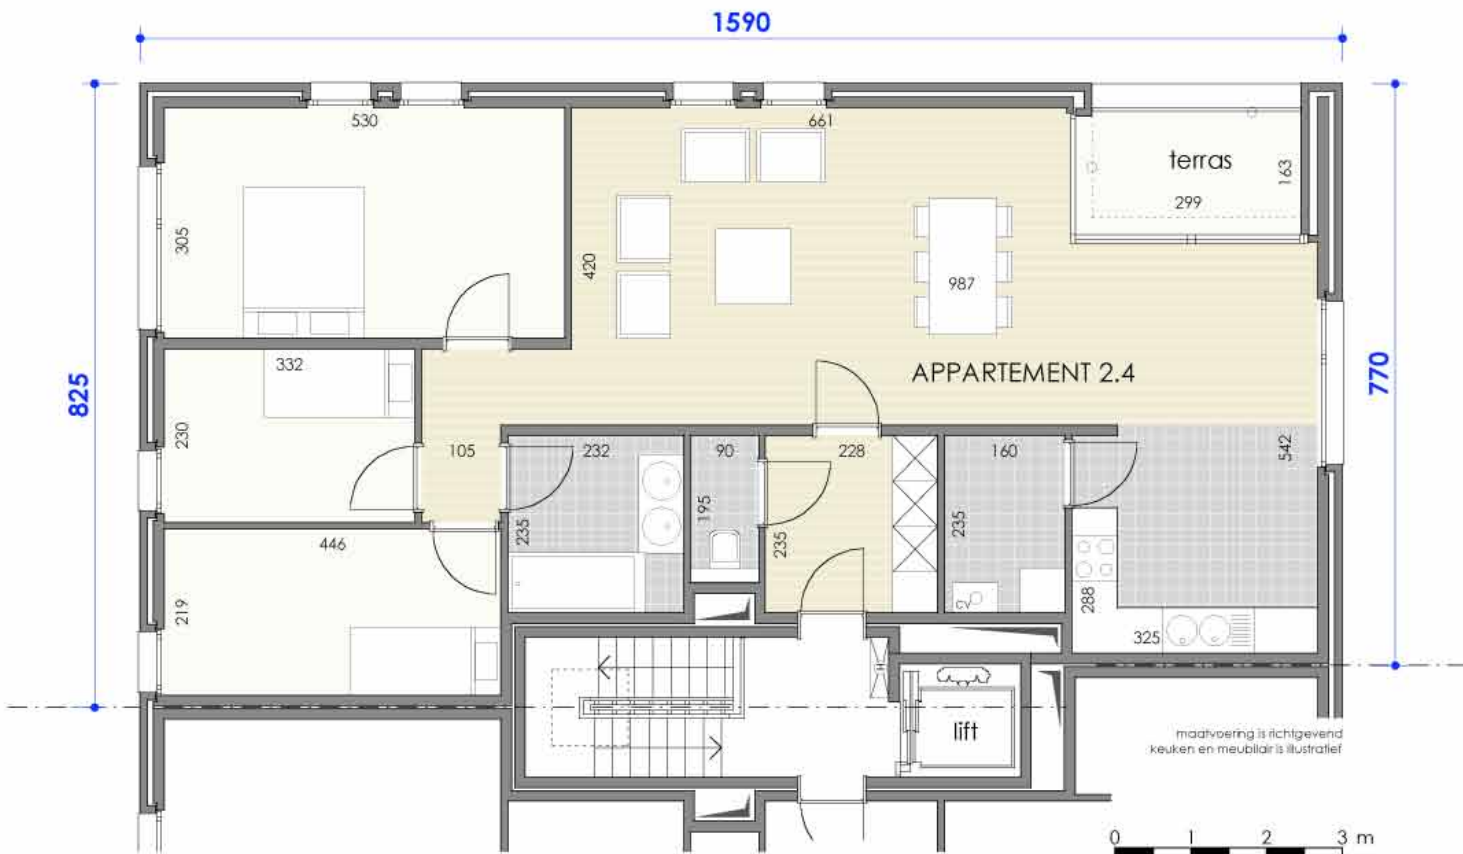

# OUDE BAAN 'LENGLEZ' MORTSEL appartementen

BOUW 2

2° verdieping app. 2.4