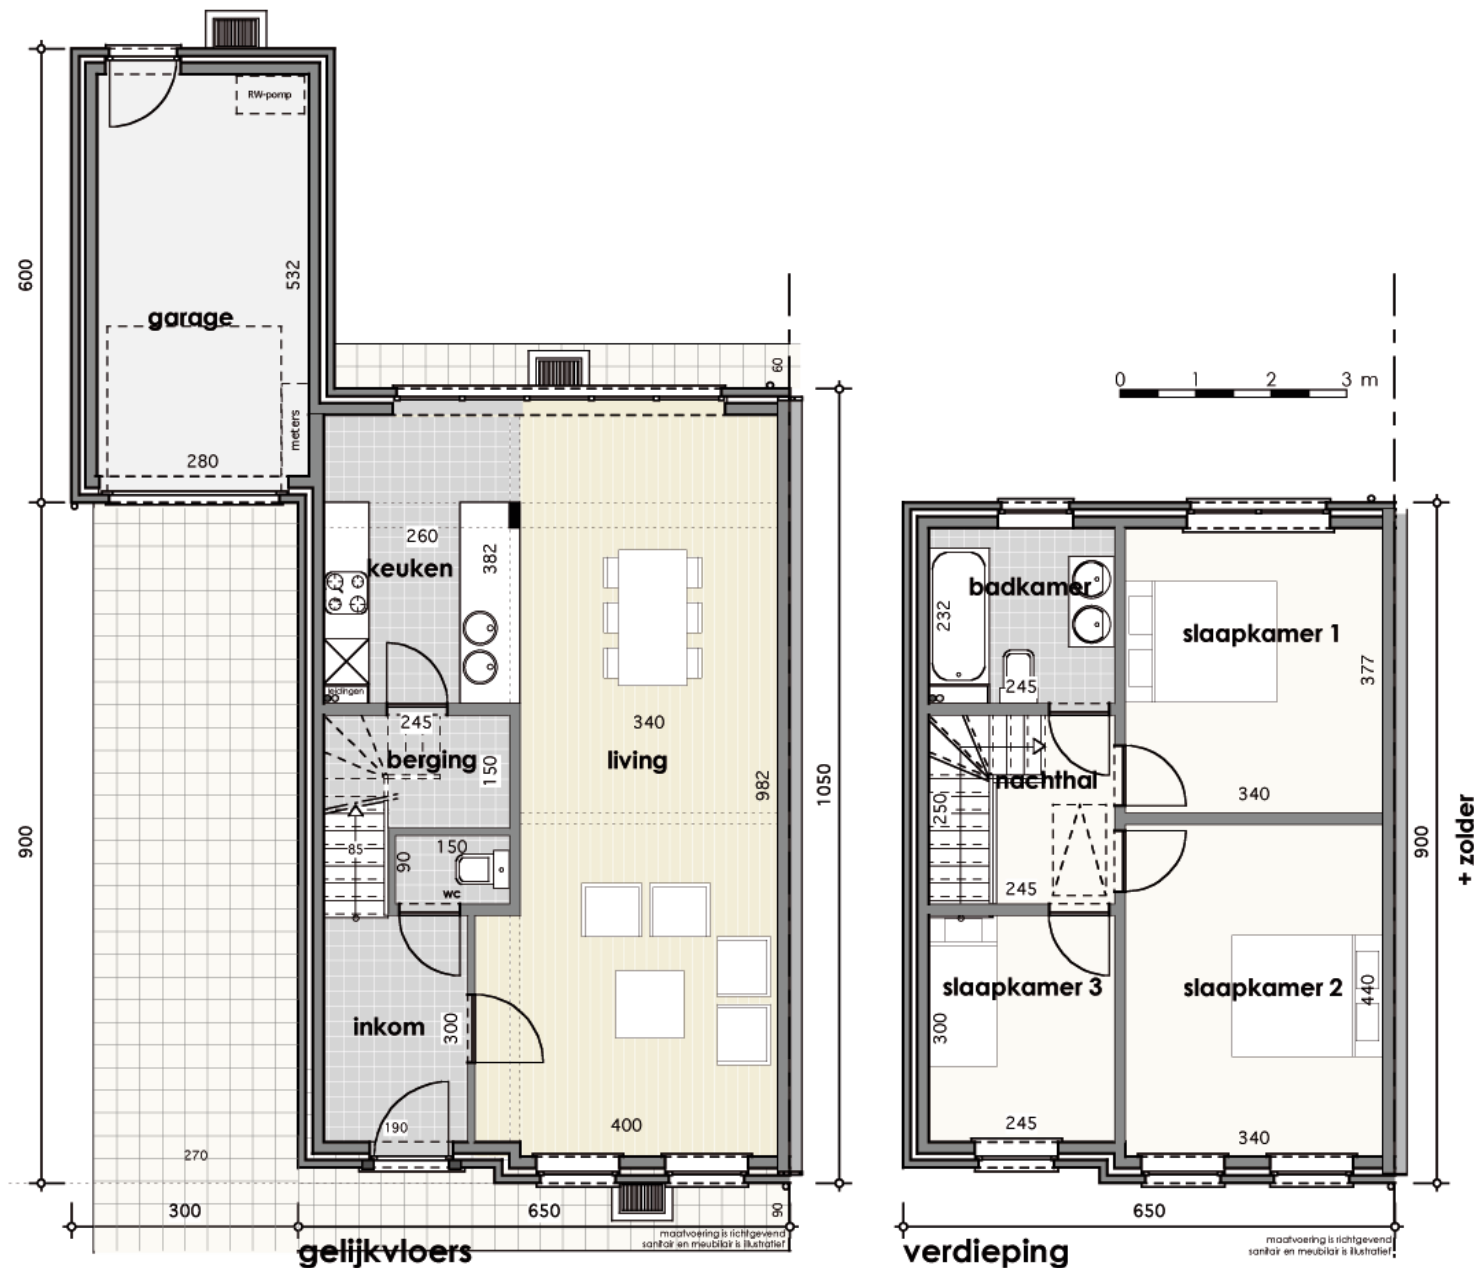

VERKAVELING LIJSTERBESLAAN STABROEK

woningen

HALF OPEN WONING :

gelijkvloers 6.50 m x 10.50 m +
1 verdieping 6.50 m x 9.00 m +
schuin dak : 6.50 m x 9.00 m

+ garage 3 x 6 m

woning lot 1 half open woning 6,5x10,5m + garage 3x6m