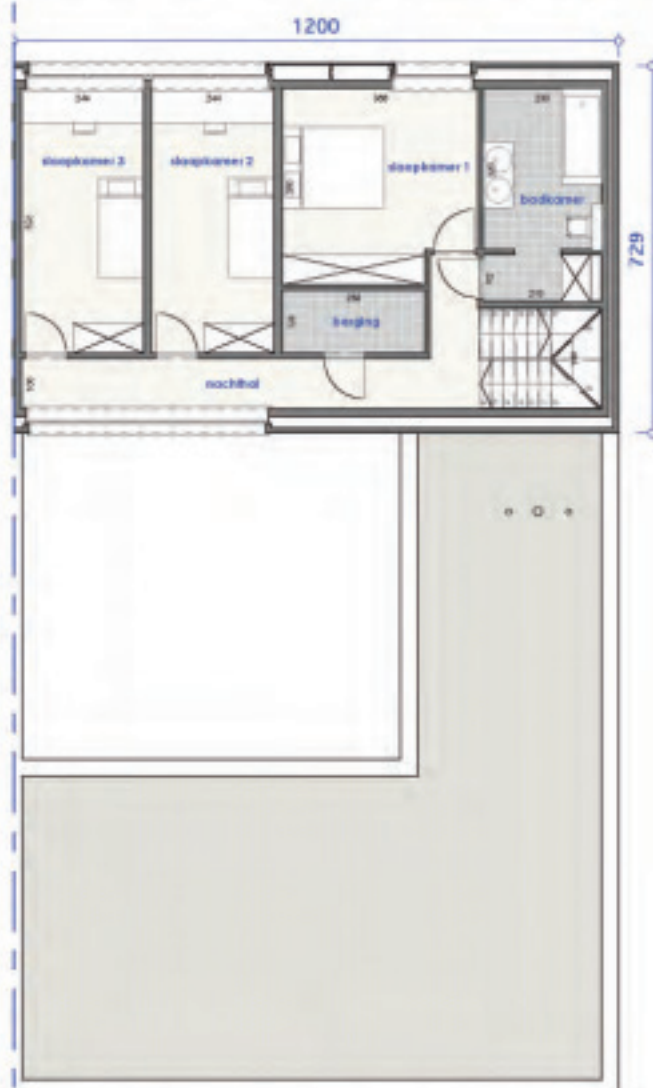

## woningen

1200  
gelykvloers patio woning  
binnenhoek

metoeking is niet gewand  
koken en smuilen is verboden

1200  
729  
verdieping patio woning  
binnenhoek

metoeking is niet gewand  
koken en smuilen is verboden

PATIO WONING :

gelykvloers : 12.00 m x 20.45 m +  
1 verdieping : 12.00 m x 7.29 m +

incl. inpandige garage

patio woning 12 x 20,45m (binnenhoekperceel)