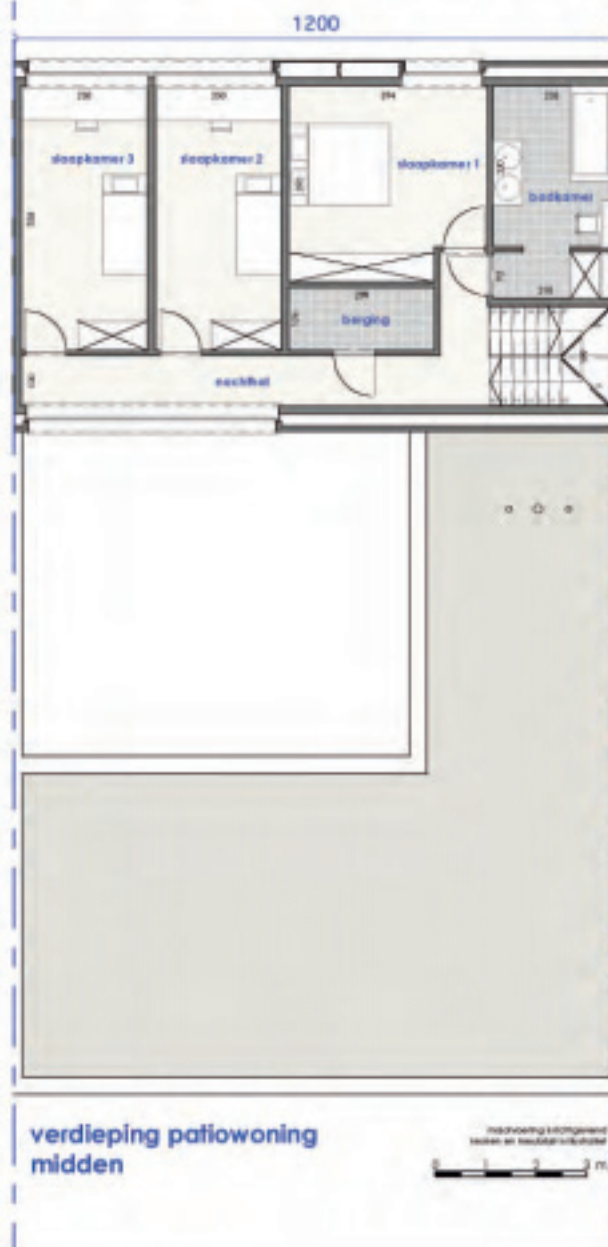

VERKAVELING SCHAGENDREEF BRASSCHAAT

woningen

PATIWONING :

gelijkvloers : 12.00 m x 20.45 m +
1 verdieping : 12.00 m x 7.29 m +

incl. inpandige garage

patiowoning 12 x 20,45m (middenperceel)