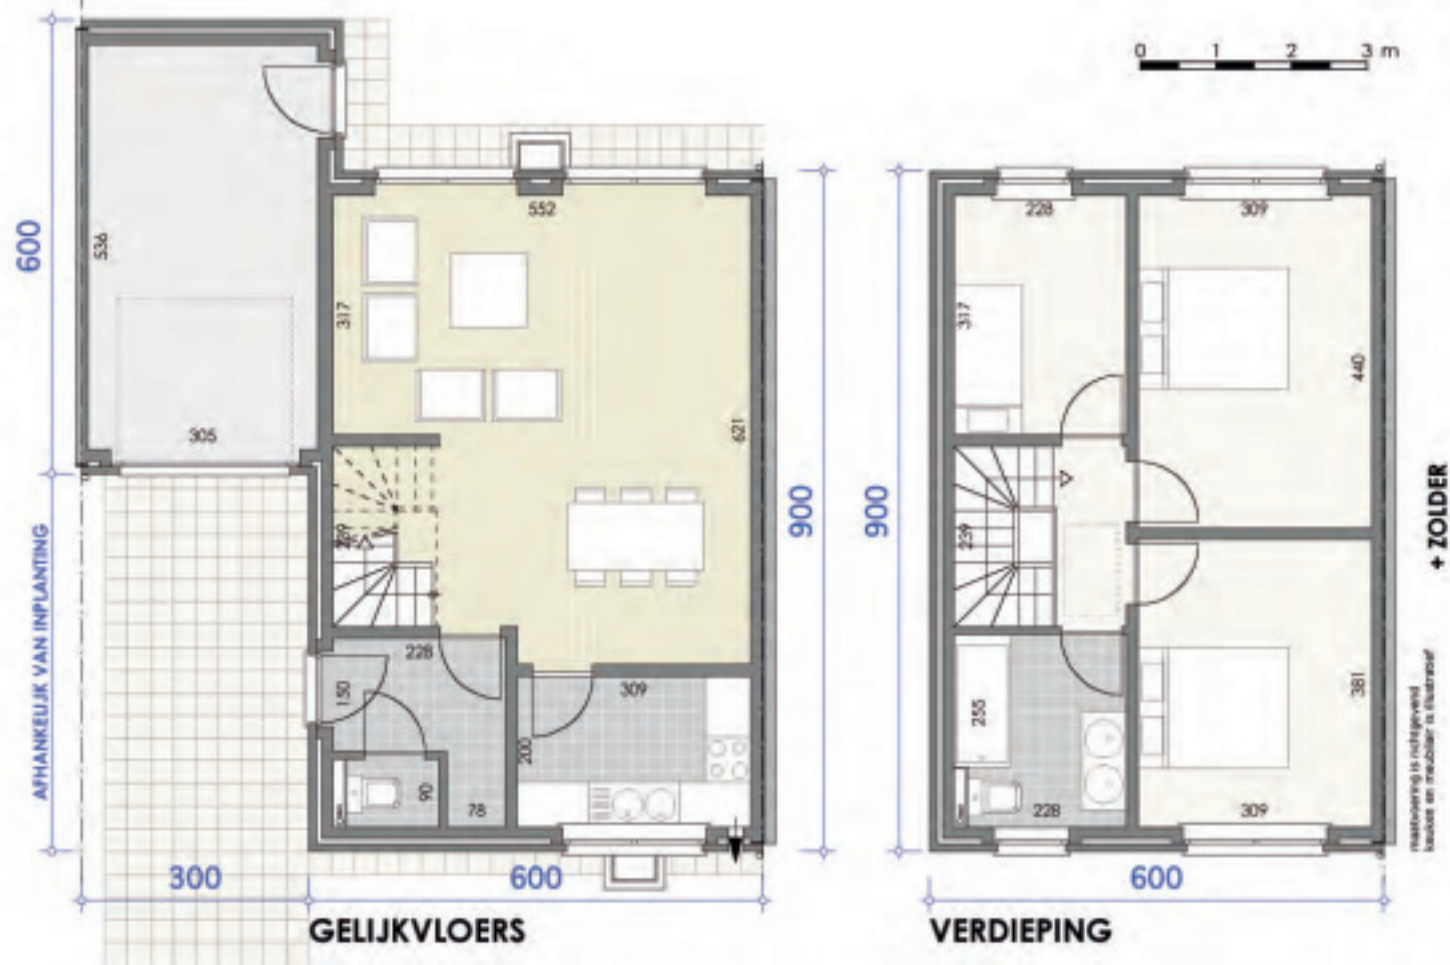

VERKAVELING KLEINE MOLENWEG STABROEK

woningen

HALF OPEN WONING :

gelijkvloers +
1 verdieping +
schuin dak : 6.00 m x 9.00 m

+ garage 3.00 x 6.00 m

voorontwerp 3A half-open woning 6x9m + garage 3x6m