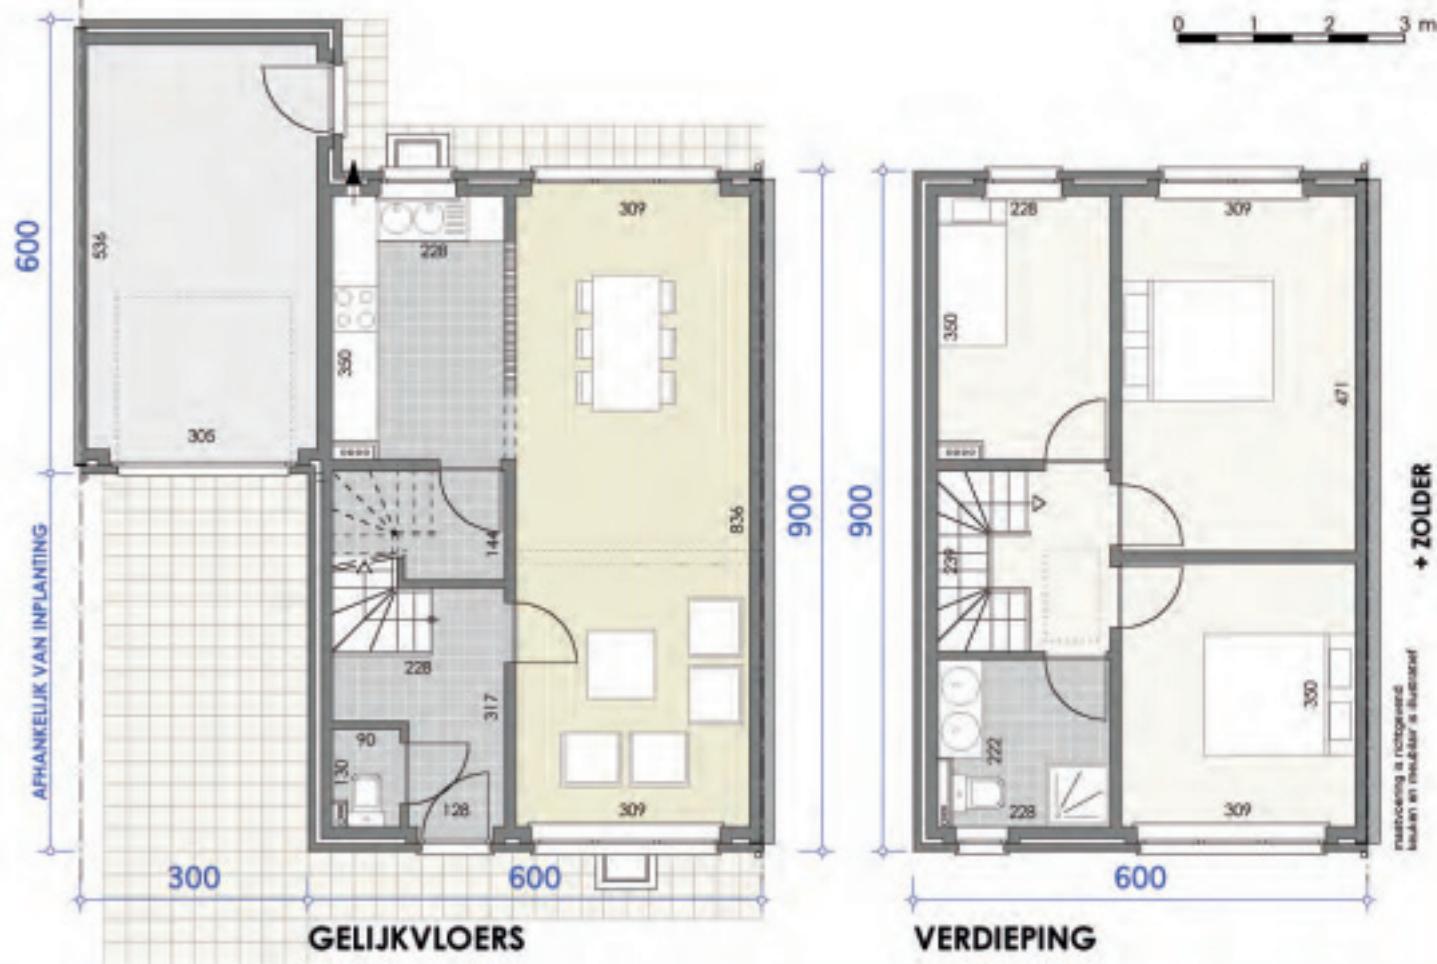

VERKAVELING KLEINE MOLENWEG STABROEK

woningen

HALF OPEN WONING :

gelijkvloers +
1 verdieping +
schuin dak : 6.00 m x 9.00 m

+ garage 3.00 x 6.00 m

voorontwerp 3C half-open woning 6x9m + garage 3x6m