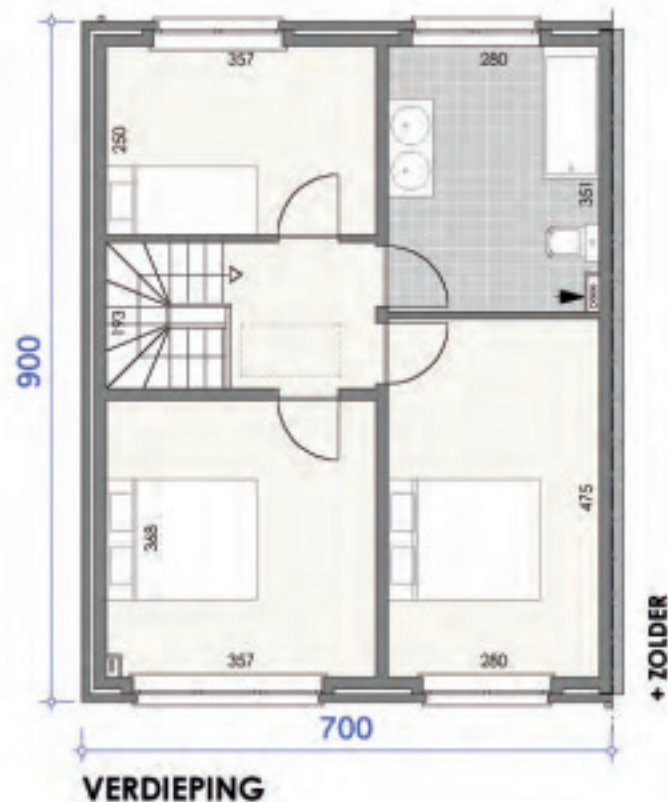

VERKAVELING KLEINE MOLENWEG STABROEK

woningen

voorontwerp 1B hoekwoning 7x13m